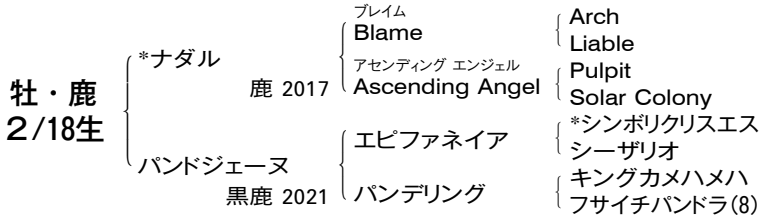

バンドジェーヌ2026

[*サンデーサイレンス 4D×5D]

*ロッタレース系

父***ナダル** Nadal は米国産、北米 4 戦全勝、アーカンソー ダービー-G1。主な産駒:メモリアカフェ(関東オークス-JPN2), メルクオル(ブルーバード C -Jpn3), クレーキング(東京ダービー-Jpn1 2 着), トリグラフヒル(雲取賞-JPN3 2 着), クアンタムウェーブ(ブルーバード C -Jpn3 2 着)