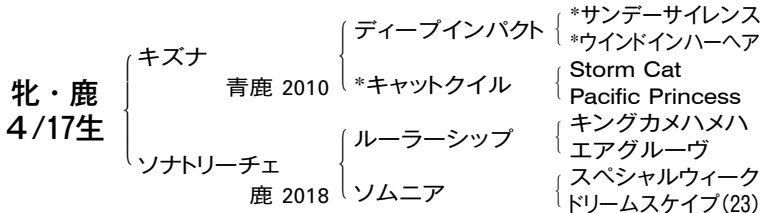

ソナトリーチェ2026

〔*サンデーサイレンス 3S×4D, Kingmambo 4D×5D, *ノーザンテースト 5D×5D〕 *ハニードリーマー系

父**キズナ**は新冠産，最優秀3歳牡馬，中央・仏7勝，ダービー-G1，ニエル賞-G2。総合・2歳チャンピオンサイアー。主な産駒：ジャスティンミラノ(皐月賞-G1)，ソングライン(安田記念-G1 2回)，アカイト(エリザベス女王杯-G1)，ダブルハートボンド(チャンピオンズC-G1)，ナチュラルライズ(羽田盃-Jpn1)